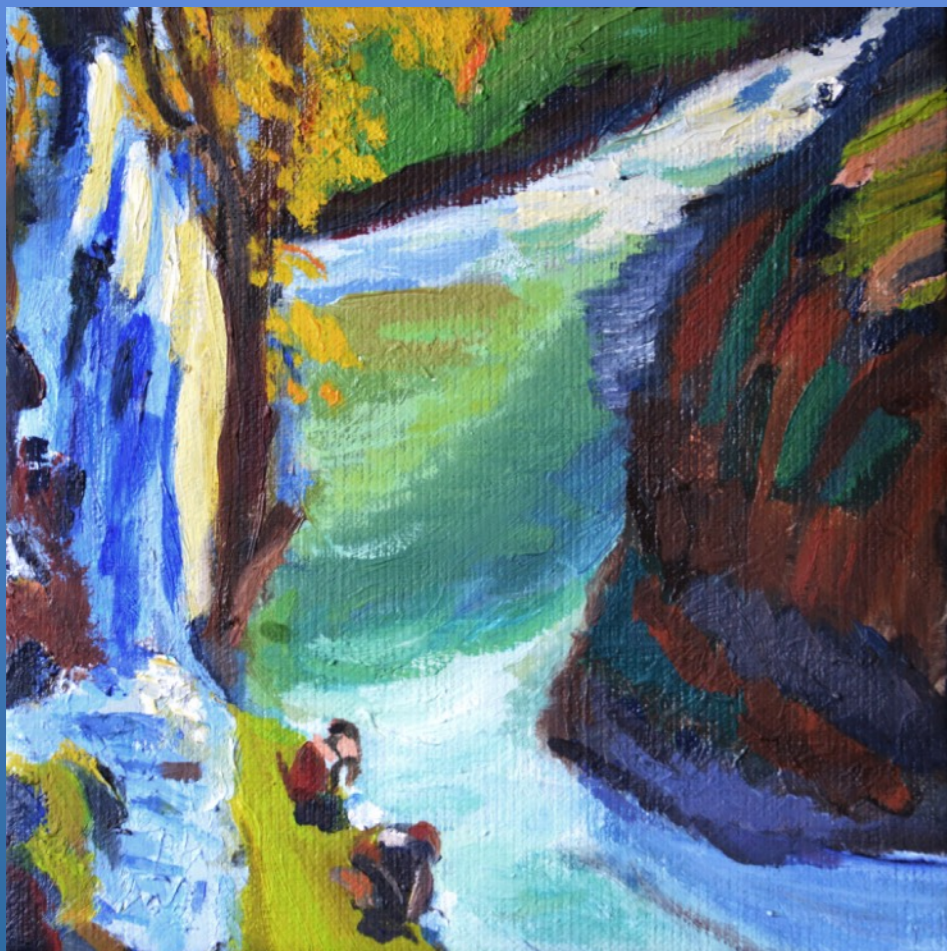

Lassé sans doute des possibilités de l'ordinateur, j'ai ainsi trouvé une discipline véritablement authentique. Lorsque l'on peint, le temps est littéralement suspendu et cela procure une belle sensation.

Voici un échantillon de petits formats qui, j'espère, pourront vous intéresser.

Très bonne visite.

Lavandieres

Extrait d'un tableau de René Chaisseau
Huile sur toile
20 x 20 cm
Prix : 60 €

Clair de Lune

Huile sur toile
20 x 20 cm
Prix : 60 €

Arbre solitaire

Huile sur toile
20 x 20 cm
Prix : 60 €

Paysage Sichuan

Huile sur toile
20 x 20 cm
Prix : 60 €

Venise

Huile sur toile
20 x 20 cm
Prix : 60 €

Incognito

Tryptique
Huile sur toile
20 x 20 cm
Prix : 130 € (3)